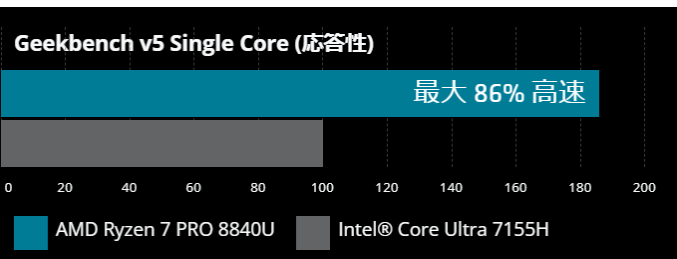

AMD Ryzen(TM) 8000Uシリーズとは？

AMD (アドバンスト・マイクロ・デバイス) より2024年第1四半期に発売開始したばかりの、AI機能が大幅に強化された最新世代プロセッサ。SIMD型演算用拡張命令セット「AVX-512」にも対応しており、画像やビデオなどの処理性能を高速化。優れた消費電力比率を誇ります。

▼最上位スペック同士の比較 **高速パフォーマンスが魅力です！**

AMD サイトより : <https://www.amd.com/ja/products/processors/laptop/ryzen-for-business.html>