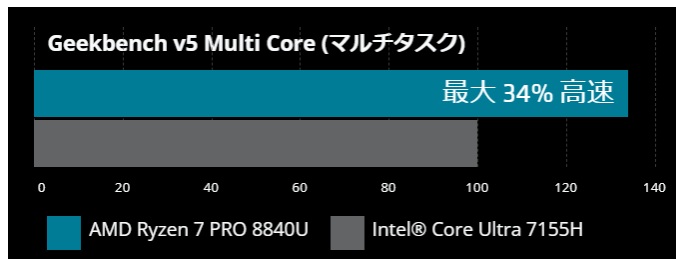

AMD Ryzen(TM) 8000Uシリーズとは？

AMD (アドバンスト・マイクロ・デバイス) より2024年第1四半期に発売開始したばかりの、AI機能が大幅に強化された最新世代プロセッサ。SIMD型演算用拡張命令セット「AVX-512」にも対応しており、画像やビデオなどの処理性能を高速化。優れた消費電力比率を誇ります。

▼最上位スペック同士の比較 **高速パフォーマンスが魅力です！**

AMD サイトより : <https://www.amd.com/ja/products/processors/laptop/ryzen-for-business.html>