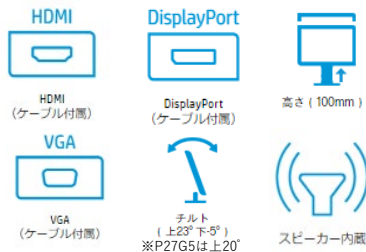

HPビジネスモニターのご紹介 Pシリーズ

豊富な入力端子のスタンダードモデル

P22 G5

P24 G5

P27 G5

- HDMI/DisplayPort/VGAの豊富な接続ポートで(全ケーブル付属)
- リフレッシュレート75Hzと描画性能が進化し動画を滑らかに映し出せます。

高さ調節機能、スピーカー内蔵モデル

P22h G5

P24h G5

P27h G5

- 上記スタンダードモデルの性能に加え、高さ調整機能付きでデスク環境や座る姿勢に合わせて調整可能
- モニター底面にスピーカーを2つ配置し、サウンドがデスクに跳ね返って耳に届く、リフレクト効果で外付けスピーカーいらずで使えます

エントリーモデル

P24v G5

- シンプルに、お求めやすい製品です。
- HDMIケーブルのみ付属

サイズ	型番	製品名	標準価格	提供価格(税抜)
21.5	64X86AA#ABJ	P22 G5	¥33,800	¥13,730
21.5	7N909AT#ABJ	P22v G5	¥23,900	¥10,750
21.5	64W30AA#ABJ	P22h G5	¥36,800	¥15,320
23.8	64X66AA#ABJ	P24 G5	¥35,800	¥14,850
23.8	7N914AT#ABJ	P24v G5	¥24,900	¥11,300
23.8	64W34AA#ABJ	P24h G5	¥41,800	¥17,560
27	64X69AA#ABJ	P27 G5	¥41,800	¥18,070
27	64W41AA#ABJ	P27h G5	¥46,800	¥20,840